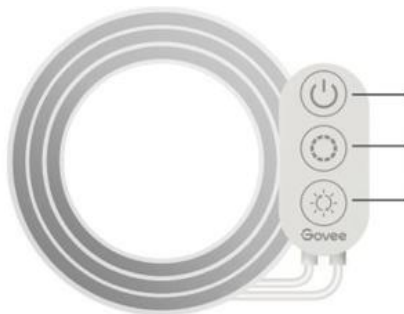

Ne szereljen neokötéllámpát hőforrások közelébe.

Ne engedje, hogy a gyermekek önmagukban neokötéllámpát telepítsenek.

Ne szereljen neokötéllámpát potenciálisan veszélyes források közelébe (pl. gyertyák, folyadékkal töltött tárgyak).

Kapcsolja ki a neokötél lámpáját, mielőtt be lenne kapcsolva.

Ha csak ragasztót használ a klip rögzítéséhez, javasoljuk, hogy várjon egy kis időt a neokötél fénygyűjtő klipjének csatlakoztatása után a maximális tapadás elérése érdekében.

### Bevezetés

Köszönjük, hogy a Govee RGBIC LED neokötél lámpát választotta. Ez a termék 3m-es RGBIC neokötéllal van felszerelve, és támogatja az alkalmazást, a hangot (Alexa / Google Assistant). Az RGBIC a Govee legújabb világítási képalkotó technológiája. Elengedheti a képzeletét, és létrehozhatja saját egyedi neokötél fénygömbjét.